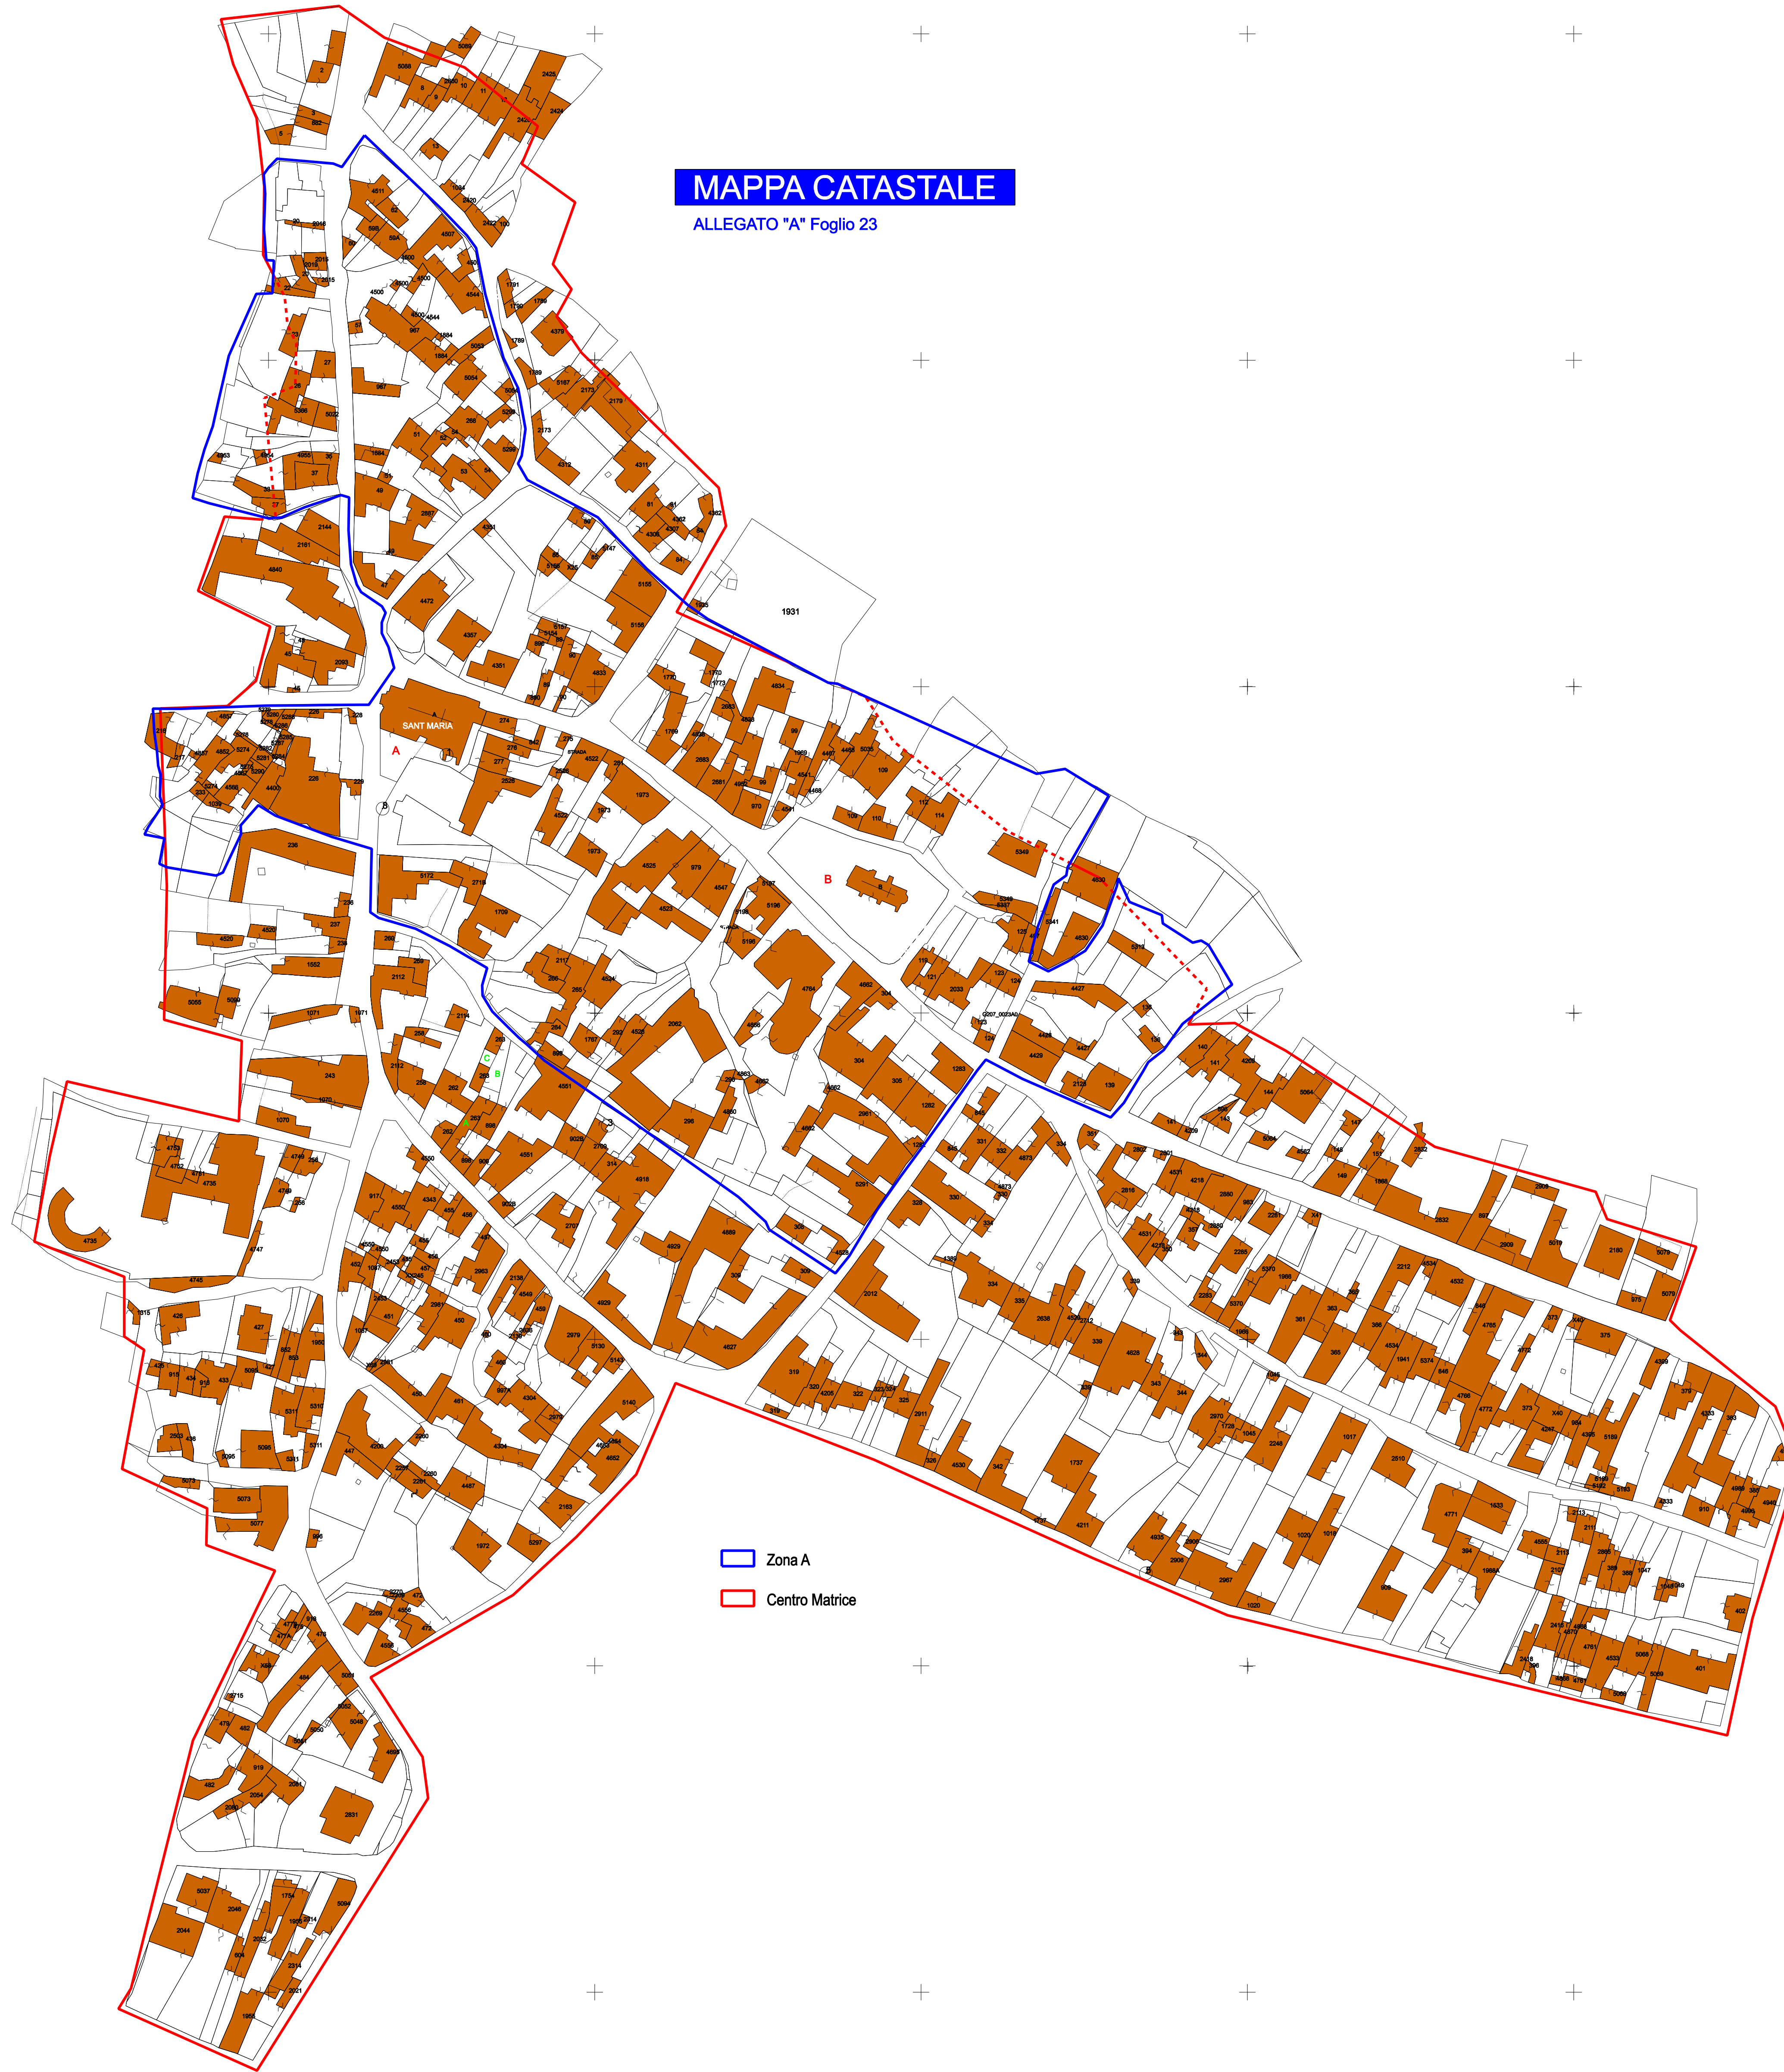

# MAPPA CATASTALE

ALLEGATO "A" Foglio 23

■ Zona A  
■ Centro Matrice

## COMUNE DI PABILLONIS

PIANO PARTICOLAREGGIATO PER IL CENTRO STORICO

VALORIZZAZIONE DEL PATRIMONIO COSTRUITO STORICO E REDAZIONE DEL PIANO PARTICOLAREGGIATO DEL CENTRO DI ANTICA E PRIMA FORMAZIONE E DELLE ZONE "A" IN ADEGUAMENTO AL PIANO PAESAGGISTICO REGIONALE

ELABORATO

**MAPPA CATASTALE**

TAV.

**03**

SCALA

1 : 1000

DATA

Maggio 2017